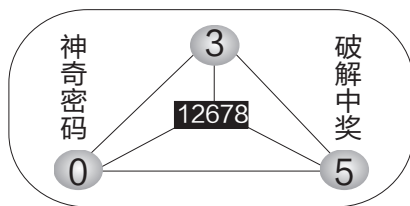

本版分析纯属个人观点,不代表本报立场。本报提醒彩民:彩市有风险,投注需谨慎。